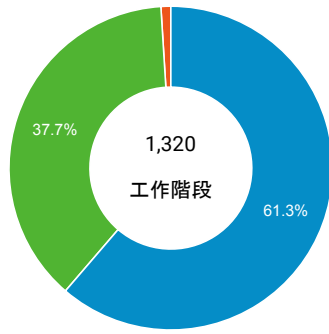

造訪 (依瀏覽器分組)

造訪和新造訪率 (依行動裝置資訊分組)

造訪 (依裝置類別分組)

■ desktop ■ mobile ■ tablet

造訪 (依語言分組)

語言	工作階段
zh-tw	1,148
en-us	103
zh-cn	29
en-gb	13
ja-jp	13
de-de	3
en-sg	2
ko	2
ko-kr	2
zh-hk	2