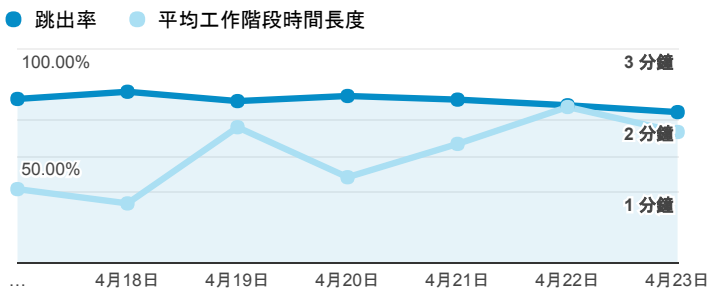

報表01_訪客

2017年4月17日 - 2017年4月23日

所有使用者
100.00% 個工作階段

平均造訪停留時間和單次造訪頁數

跳出率和平均造訪停留時間

造訪和不重複訪客

造訪和新造訪

造訪地圖

造訪 (依瀏覽器分組)

造訪和新造訪率 (依行動裝置資訊分組)

造訪 (依裝置類別分組)

■ desktop ■ mobile ■ tablet

造訪 (依語言分組)

語言	工作階段
zh-tw	1,148
en-us	103
zh-cn	29
en-gb	13
ja-jp	13
de-de	3
en-sg	2
ko	2
ko-kr	2
zh-hk	2