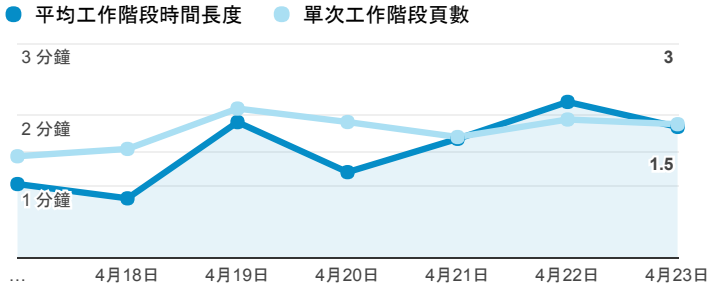

報表01_訪客

2017年4月17日 - 2017年4月23日

所有使用者
100.00% 個工作階段

平均造訪停留時間和單次造訪頁數

跳出率和平均造訪停留時間

造訪和不重複訪客

造訪和新造訪

造訪地圖

造訪 (依瀏覽器分組)

造訪和新造訪率 (依行動裝置資訊分組)

造訪 (依裝置類別分組)

■ desktop ■ mobile ■ tablet

造訪 (依語言分組)

語言	工作階段
zh-tw	1,148
en-us	103
zh-cn	29
en-gb	13
ja-jp	13
de-de	3
en-sg	2
ko	2
ko-kr	2
zh-hk	2