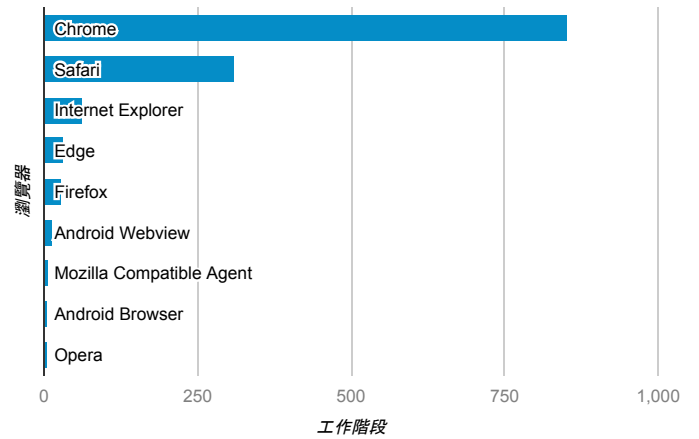

造訪 (依瀏覽器分組)