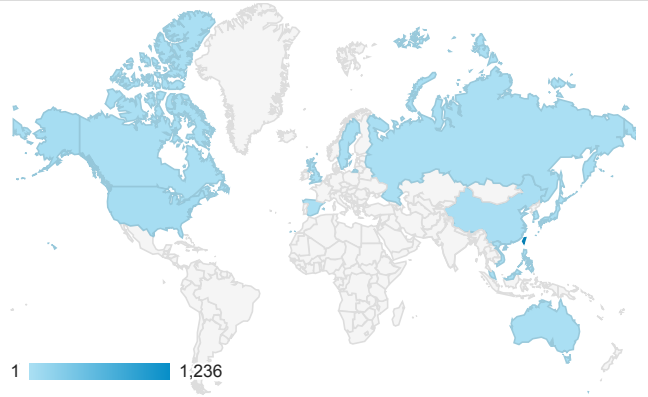

報表01_訪客

2017年4月17日 - 2017年4月23日

所有使用者
100.00% 個工作階段

平均造訪停留時間和單次造訪頁數

跳出率和平均造訪停留時間

造訪和不重複訪客

造訪和新造訪

造訪地圖

造訪 (依瀏覽器分組)

造訪和新造訪率 (依行動裝置資訊分組)

造訪 (依裝置類別分組)

■ desktop ■ mobile ■ tablet

造訪 (依語言分組)

語言	工作階段
zh-tw	1,148
en-us	103
zh-cn	29
en-gb	13
ja-jp	13
de-de	3
en-sg	2
ko	2
ko-kr	2
zh-hk	2