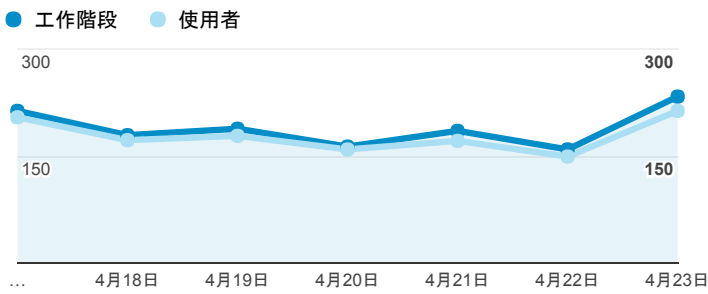

報表01_訪客

2017年4月17日 - 2017年4月23日

所有使用者
100.00% 個工作階段

平均造訪停留時間和單次造訪頁數

跳出率和平均造訪停留時間

造訪和不重複訪客

造訪和新造訪

造訪地圖

造訪 (依瀏覽器分組)

造訪和新造訪率 (依行動裝置資訊分組)

造訪 (依裝置類別分組)

■ desktop ■ mobile ■ tablet

造訪 (依語言分組)

語言	工作階段
zh-tw	1,148
en-us	103
zh-cn	29
en-gb	13
ja-jp	13
de-de	3
en-sg	2
ko	2
ko-kr	2
zh-hk	2