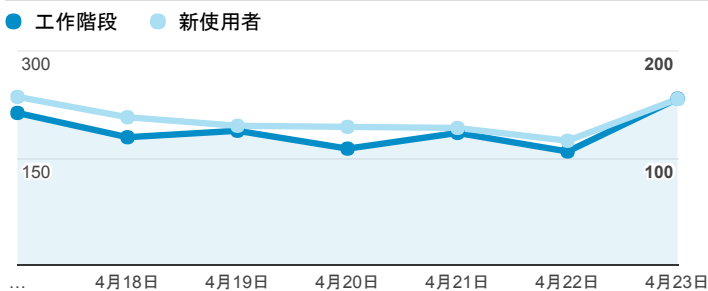

報表01_訪客

2017年4月17日 - 2017年4月23日

所有使用者
100.00% 個工作階段

平均造訪停留時間和單次造訪頁數

跳出率和平均造訪停留時間

造訪和不重複訪客

造訪和新造訪

造訪地圖

造訪 (依瀏覽器分組)

造訪和新造訪率 (依行動裝置資訊分組)

造訪 (依裝置類別分組)

■ desktop ■ mobile ■ tablet

造訪 (依語言分組)

語言	工作階段
zh-tw	1,148
en-us	103
zh-cn	29
en-gb	13
ja-jp	13
de-de	3
en-sg	2
ko	2
ko-kr	2
zh-hk	2