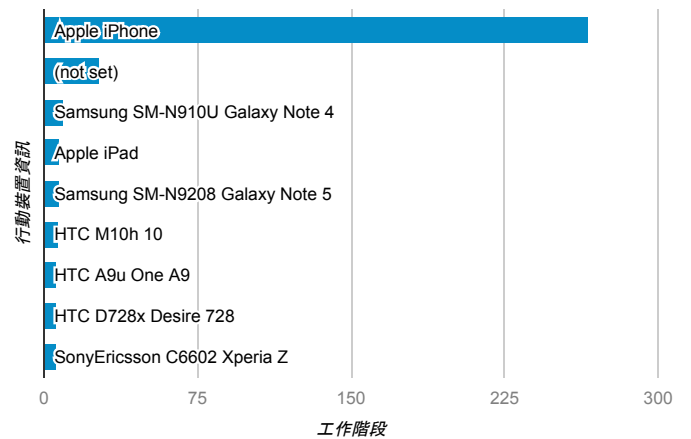

造訪和新造訪率 (依行動裝置資訊分組)